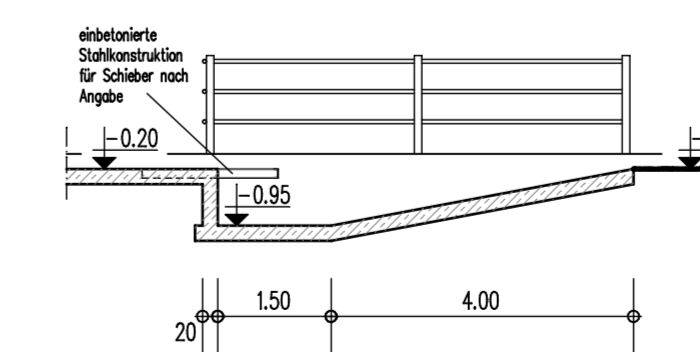

OSTANSICHT

SUDANSICHT

WESTANSICHT

NORDANSICHT

SCHNITT A - A

SCHNITT B - B

**R** Rixen+Heyn  
**+** Planungsbüro für Hochbau  
**H** Dipl.-Ing. Oliver Heyn Dipl.-Ing. Jens Rixen  
 Eiderhöhe 3 Tel.: 04322 888 624  
 24582 Bordesholm Fax: 04322 888 634

NEUBAU EINES JUNGVEH- UND MASTSCHWEINESTALLES				
BAUHERR: HOF KLOSTERSEE				
BAUORT: CISMAR		KREIS OSTHOLSTEIN		
DATUM	NAME	Planverfasser:		MASSTAB
28.08.2012	RIX	.....		1 : 100
GEZEICHNET	08.11.2012	Unterschrift Bauherr:		AZ:
GEANDERT		.....		RH0585
		.....		BLATT Nr.
		.....		K0023-2