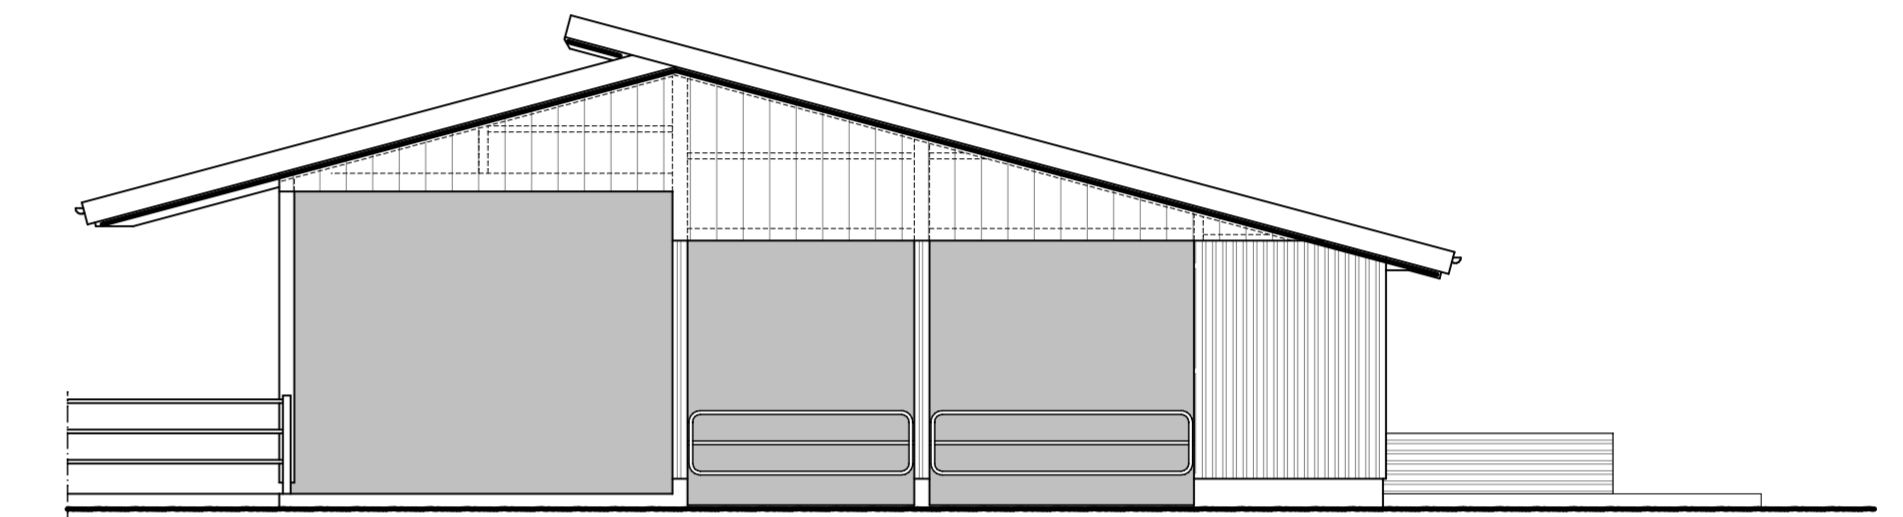

OSTANSICHT

SUDANSICHT

WESTANSICHT

NORDANSICHT

SCHNITT A - A

SCHNITT B - B

**R** Rixen+Heyn  
**+** Planungsbüro für Hochbau  
**H** Dipl.-Ing. Oliver Heyn Dipl.-Ing. Jens Rixen  
 Eiderhöhe 3 Tel.: 04322 888 624  
 24582 Bordesholm Fax: 04322 888 634

NEUBAU EINES JUNGVEH- UND MASTSCHWEINESTALLES				
BAUHERR: HOF KLOSTERSEE				
BAUORT: CISMAR		KREIS OSTHOLSTEIN		
DATUM	NAME	Planverfasser:		MASSTAB
28.08.2012	RIX	.....		1 : 100
GEZEICHNET	08.11.2012	Unterschrift Bauherr:		AZ:
GEANDERT		.....		RH0585
		.....		BLATT Nr.
		.....		K0023-2