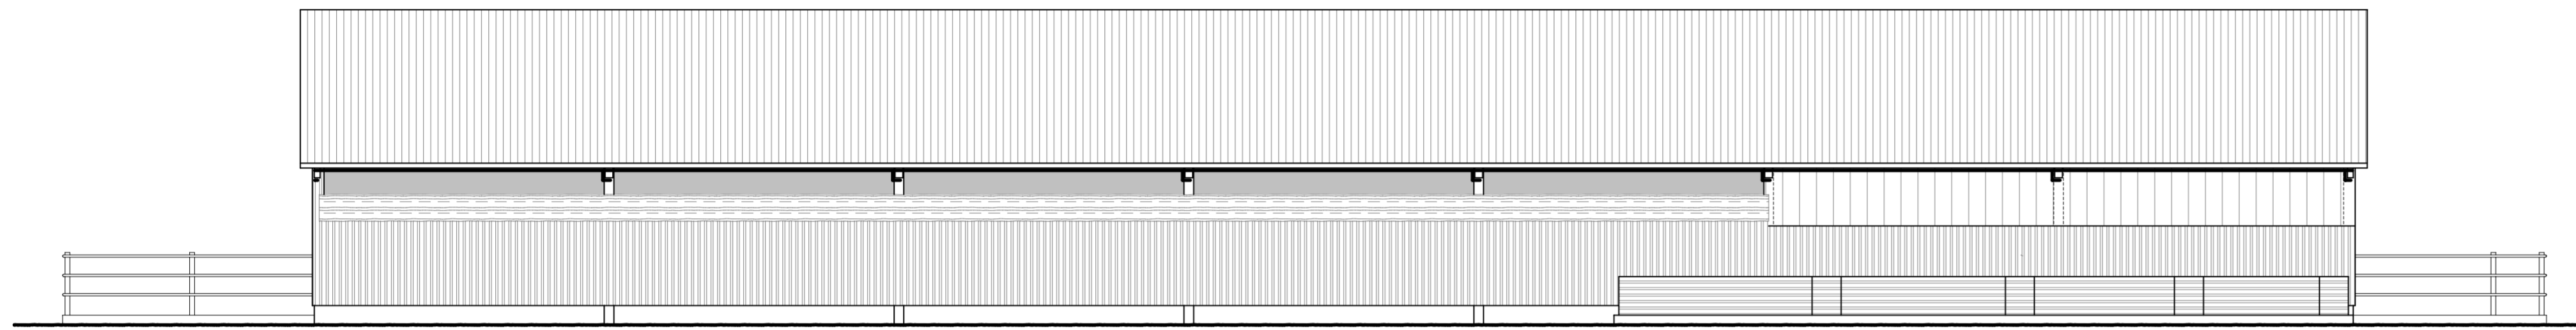

OSTANSICHT

SUDANSICHT

WESTANSICHT

NORDANSICHT

SCHNITT A - A

SCHNITT B - B

**R** Rixen+Heyn  
**+** Planungsbüro für Hochbau  
**H** Dipl.-Ing. Oliver Heyn Dipl.-Ing. Jens Rixen  
 Eiderhöhe 3 Tel.: 04322 888 624  
 24582 Bordesholm Fax: 04322 888 634

NEUBAU EINES JUNGVEH- UND MASTSCHWEINESTALLES				
BAUHERR: HOF KLOSTERSEE				
BAUORT: CISMAR		KREIS OSTHOLSTEIN		
DATUM	NAME	Planverfasser:		MASSTAB
28.08.2012	RIX	.....		1 : 100
GEZEICHNET	08.11.2012	Unterschrift Bauherr:		AZ:
GEANDERT		.....		RH0585
		.....		BLATT Nr.
		.....		K0023-2