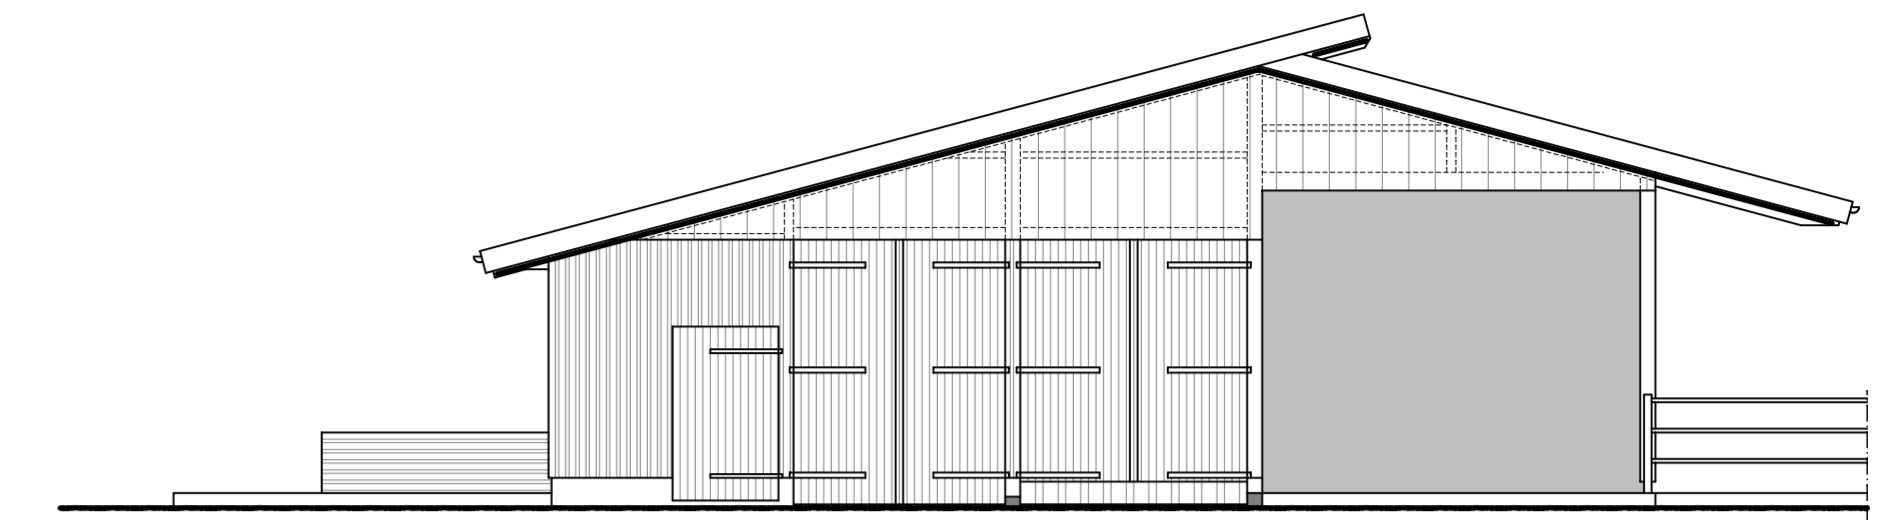

OSTANSICHT

SUDANSICHT

WESTANSICHT

NORDANSICHT

SCHNITT A - A

SCHNITT B - B

**R** Rixen+Heyn  
**+** Planungsbüro für Hochbau  
**H** Dipl.-Ing. Oliver Heyn Dipl.-Ing. Jens Rixen  
 Eiderhöhe 3 Tel.: 04322 888 624  
 24582 Bordesholm Fax: 04322 888 634

NEUBAU EINES JUNGVEH- UND MASTSCHWEINESTALLES				
BAUHERR: HOF KLOSTERSEE				
BAUORT: CISMAR		KREIS OSTHOLSTEIN		
DATUM	NAME	Planverfasser:		MASSTAB
28.08.2012	RIX	.....		1 : 100
GEZEICHNET	08.11.2012	Unterschrift Bauherr:		AZ:
GEANDERT		.....		RH0585
		.....		BLATT Nr.
		.....		K0023-2