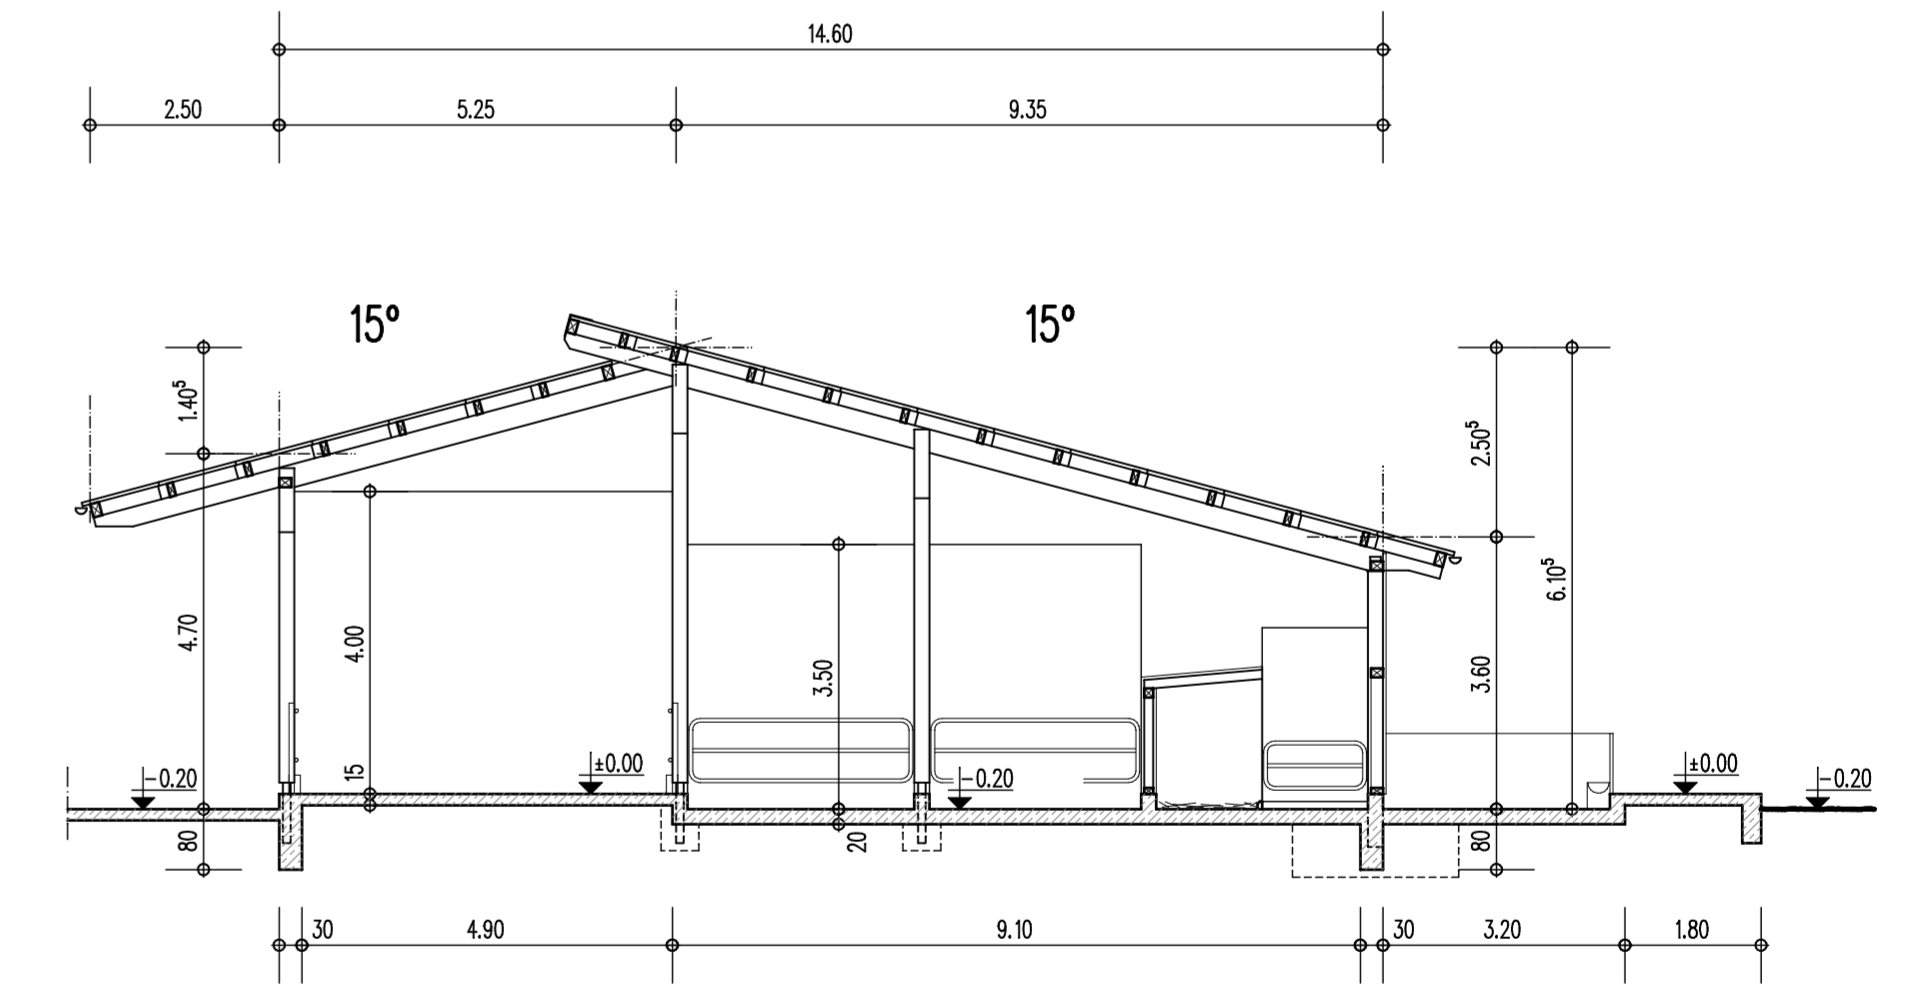

OSTANSICHT

SUDANSICHT

WESTANSICHT

NORDANSICHT

SCHNITT A - A

SCHNITT B - B

**R** Rixen+Heyn  
**+** Planungsbüro für Hochbau  
**H** Dipl.-Ing. Oliver Heyn Dipl.-Ing. Jens Rixen  
 Eiderhöhe 3 Tel.: 04322 888 624  
 24582 Bordesholm Fax: 04322 888 634

NEUBAU EINES JUNGVEH- UND MASTSCHWEINESTALLES				
BAUHERR: HOF KLOSTERSEE				
BAUORT: CISMAR		KREIS OSTHOLSTEIN		
DATUM	NAME	Planverfasser:		MASSTAB
28.08.2012	RIX	.....		1 : 100
GEZEICHNET	08.11.2012	Unterschrift Bauherr:		AZ:
GEANDERT		.....		RH0585
		.....		BLATT Nr.
		.....		K0023-2