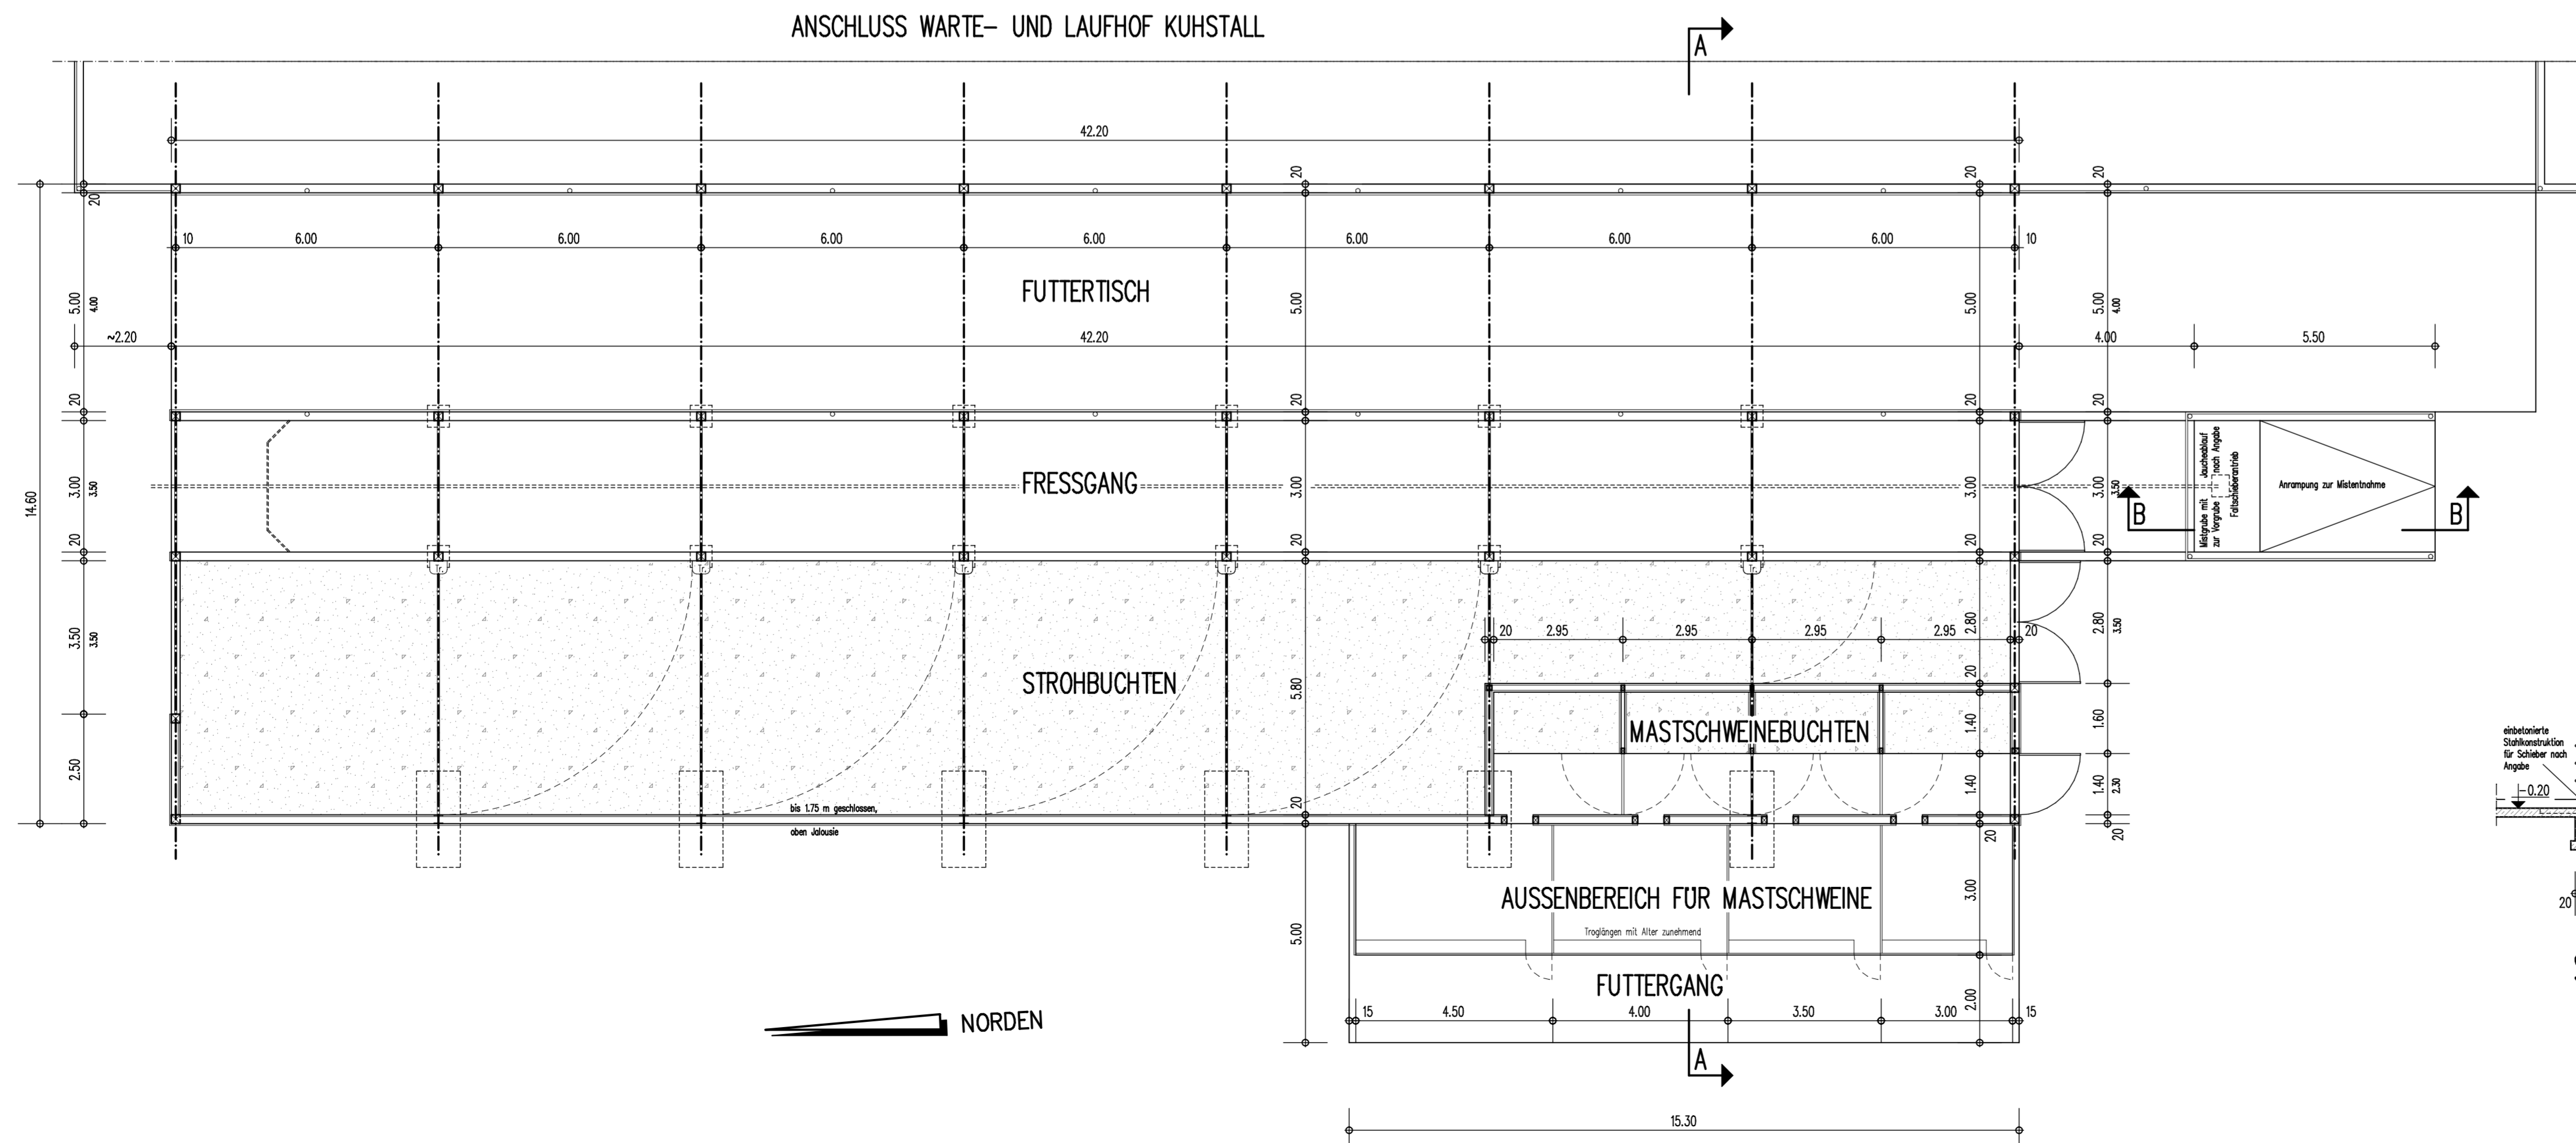

OSTANSICHT

SUDANSICHT

WESTANSICHT

NORDANSICHT

SCHNITT A - A

SCHNITT B - B

**R** Rixen+Heyn  
**+** Planungsbüro für Hochbau  
**H** Dipl.-Ing. Oliver Heyn Dipl.-Ing. Jens Rixen  
 Eiderhöhe 3 Tel.: 04322 888 624  
 24582 Bordesholm Fax: 04322 888 634

NEUBAU EINES JUNGVEH- UND MASTSCHWEINESTALLES				
BAUHERR: HOF KLOSTERSEE				
BAUORT: CISMAR		KREIS OSTHOLSTEIN		
DATUM	NAME	Planverfasser:		MASSTAB
28.08.2012	RIX	.....		1 : 100
GEZEICHNET	08.11.2012	Unterschrift Bauherr:		AZ:
GEANDERT		.....		RH0585
		.....		BLATT Nr.
		.....		K0023-2