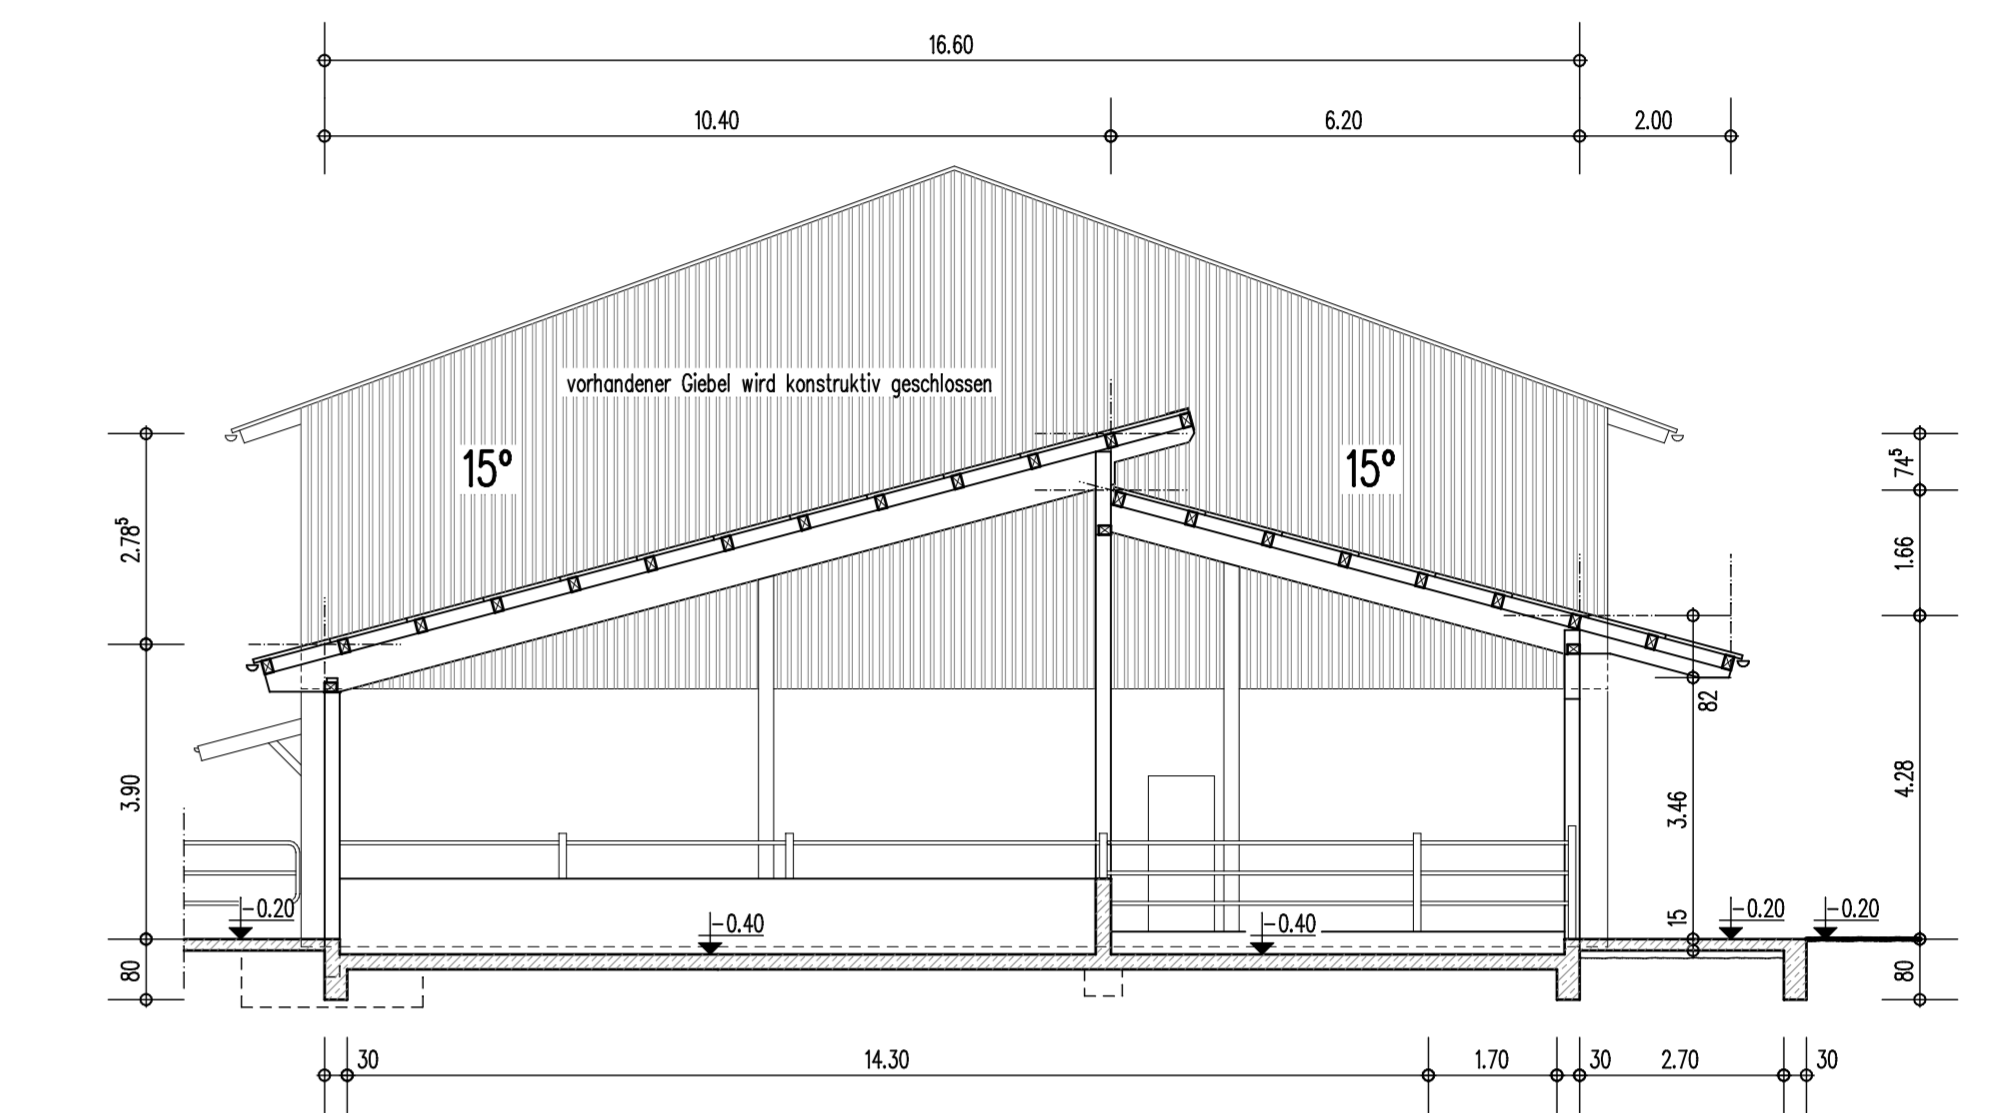

OSTANSICHT

SUDANSICHT

WESTANSICHT

SCHNITT A - A

SCHNITT B - B

R Rixen+Heyn
+ Planungsbüro für Hochbau
H Dipl.-Ing. Oliver Heyn Dipl.-Ing. Jens Rixen
 Eiderhöhe 3 Tel.: 04322 888 624
 24582 Bordesholm Fax: 04322 888 634

ANBAU EINER KUH-LIEGEHALLE
 BAUHERR: HOF KLOSTERSEE
 BAUORT: CISMAR KREIS OSTHOLSTEIN

GEPLANT	DATUM	NAME	Planverfasser:	MASSSTAB
GEPLANT	28.08.2012	RIX		1 : 100
GEZEICHNET	10.11.2012		AZ:	
GEANDERT			Unterschrift Bauherr:	RH0585
				BLATT Nr. X0023-1