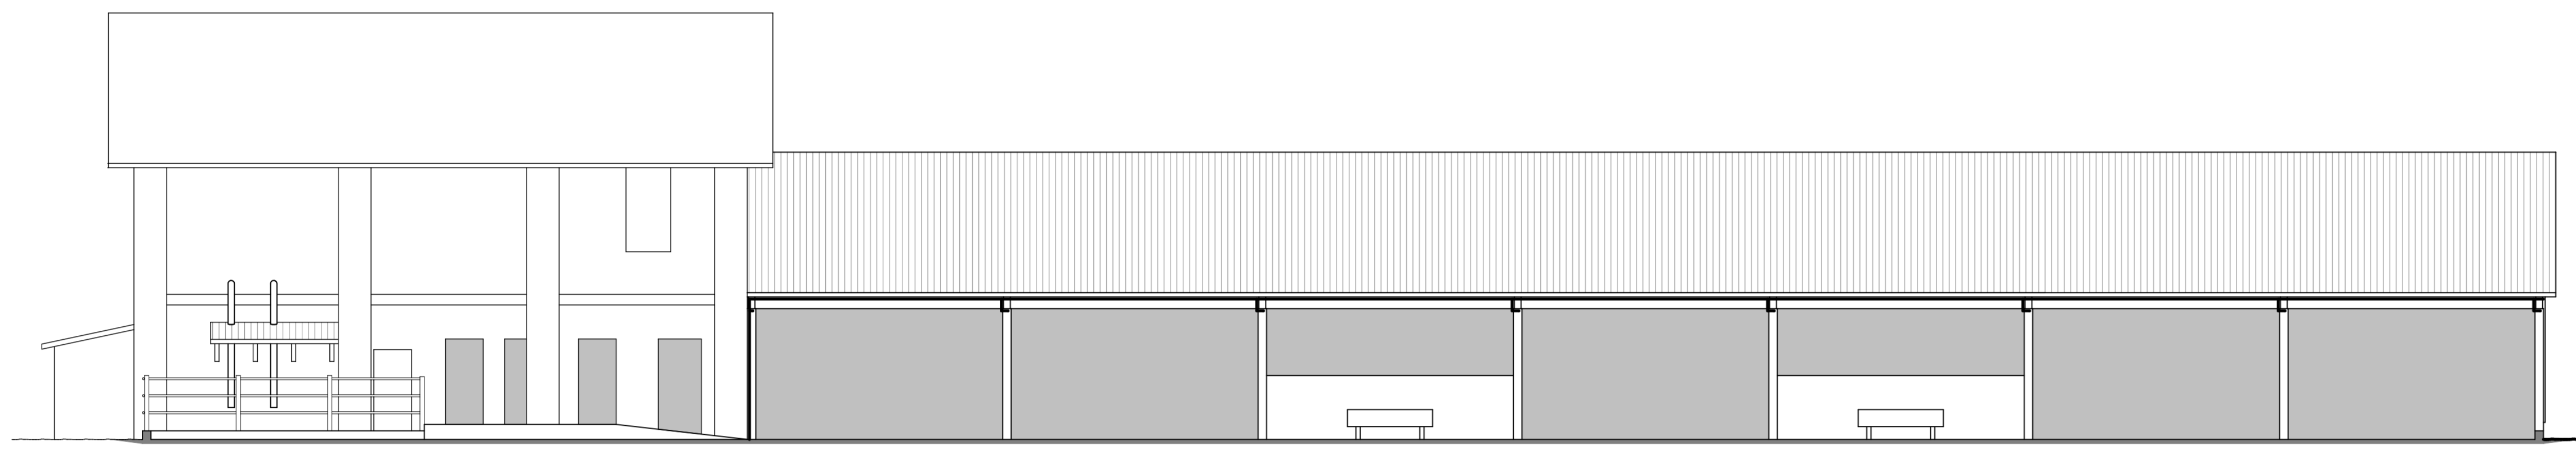

OSTANSICHT

SUDANSICHT

WESTANSICHT

SCHNITT A - A

SCHNITT B - B

R Rixen+Heyn
+ Planungsbüro für Hochbau
H Dipl.-Ing. Oliver Heyn Dipl.-Ing. Jens Rixen
 Eiderhöhe 3 Tel.: 04322 888 624
 24582 Bordesholm Fax: 04322 888 634

ANBAU EINER KUH-LIEGEHALLE
 BAUHERR: HOF KLOSTERSEE
 BAUORT: CISMAR KREIS OSTHOLSTEIN

GEPLANT	DATUM	NAME	Planverfasser:	MASSSTAB
GEPLANT	28.08.2012	RIX		1 : 100
GEZEICHNET	10.11.2012		AZ:	
GEANDERT			Unterschrift Bauherr:	RH0585
				BLATT Nr. X0023-1