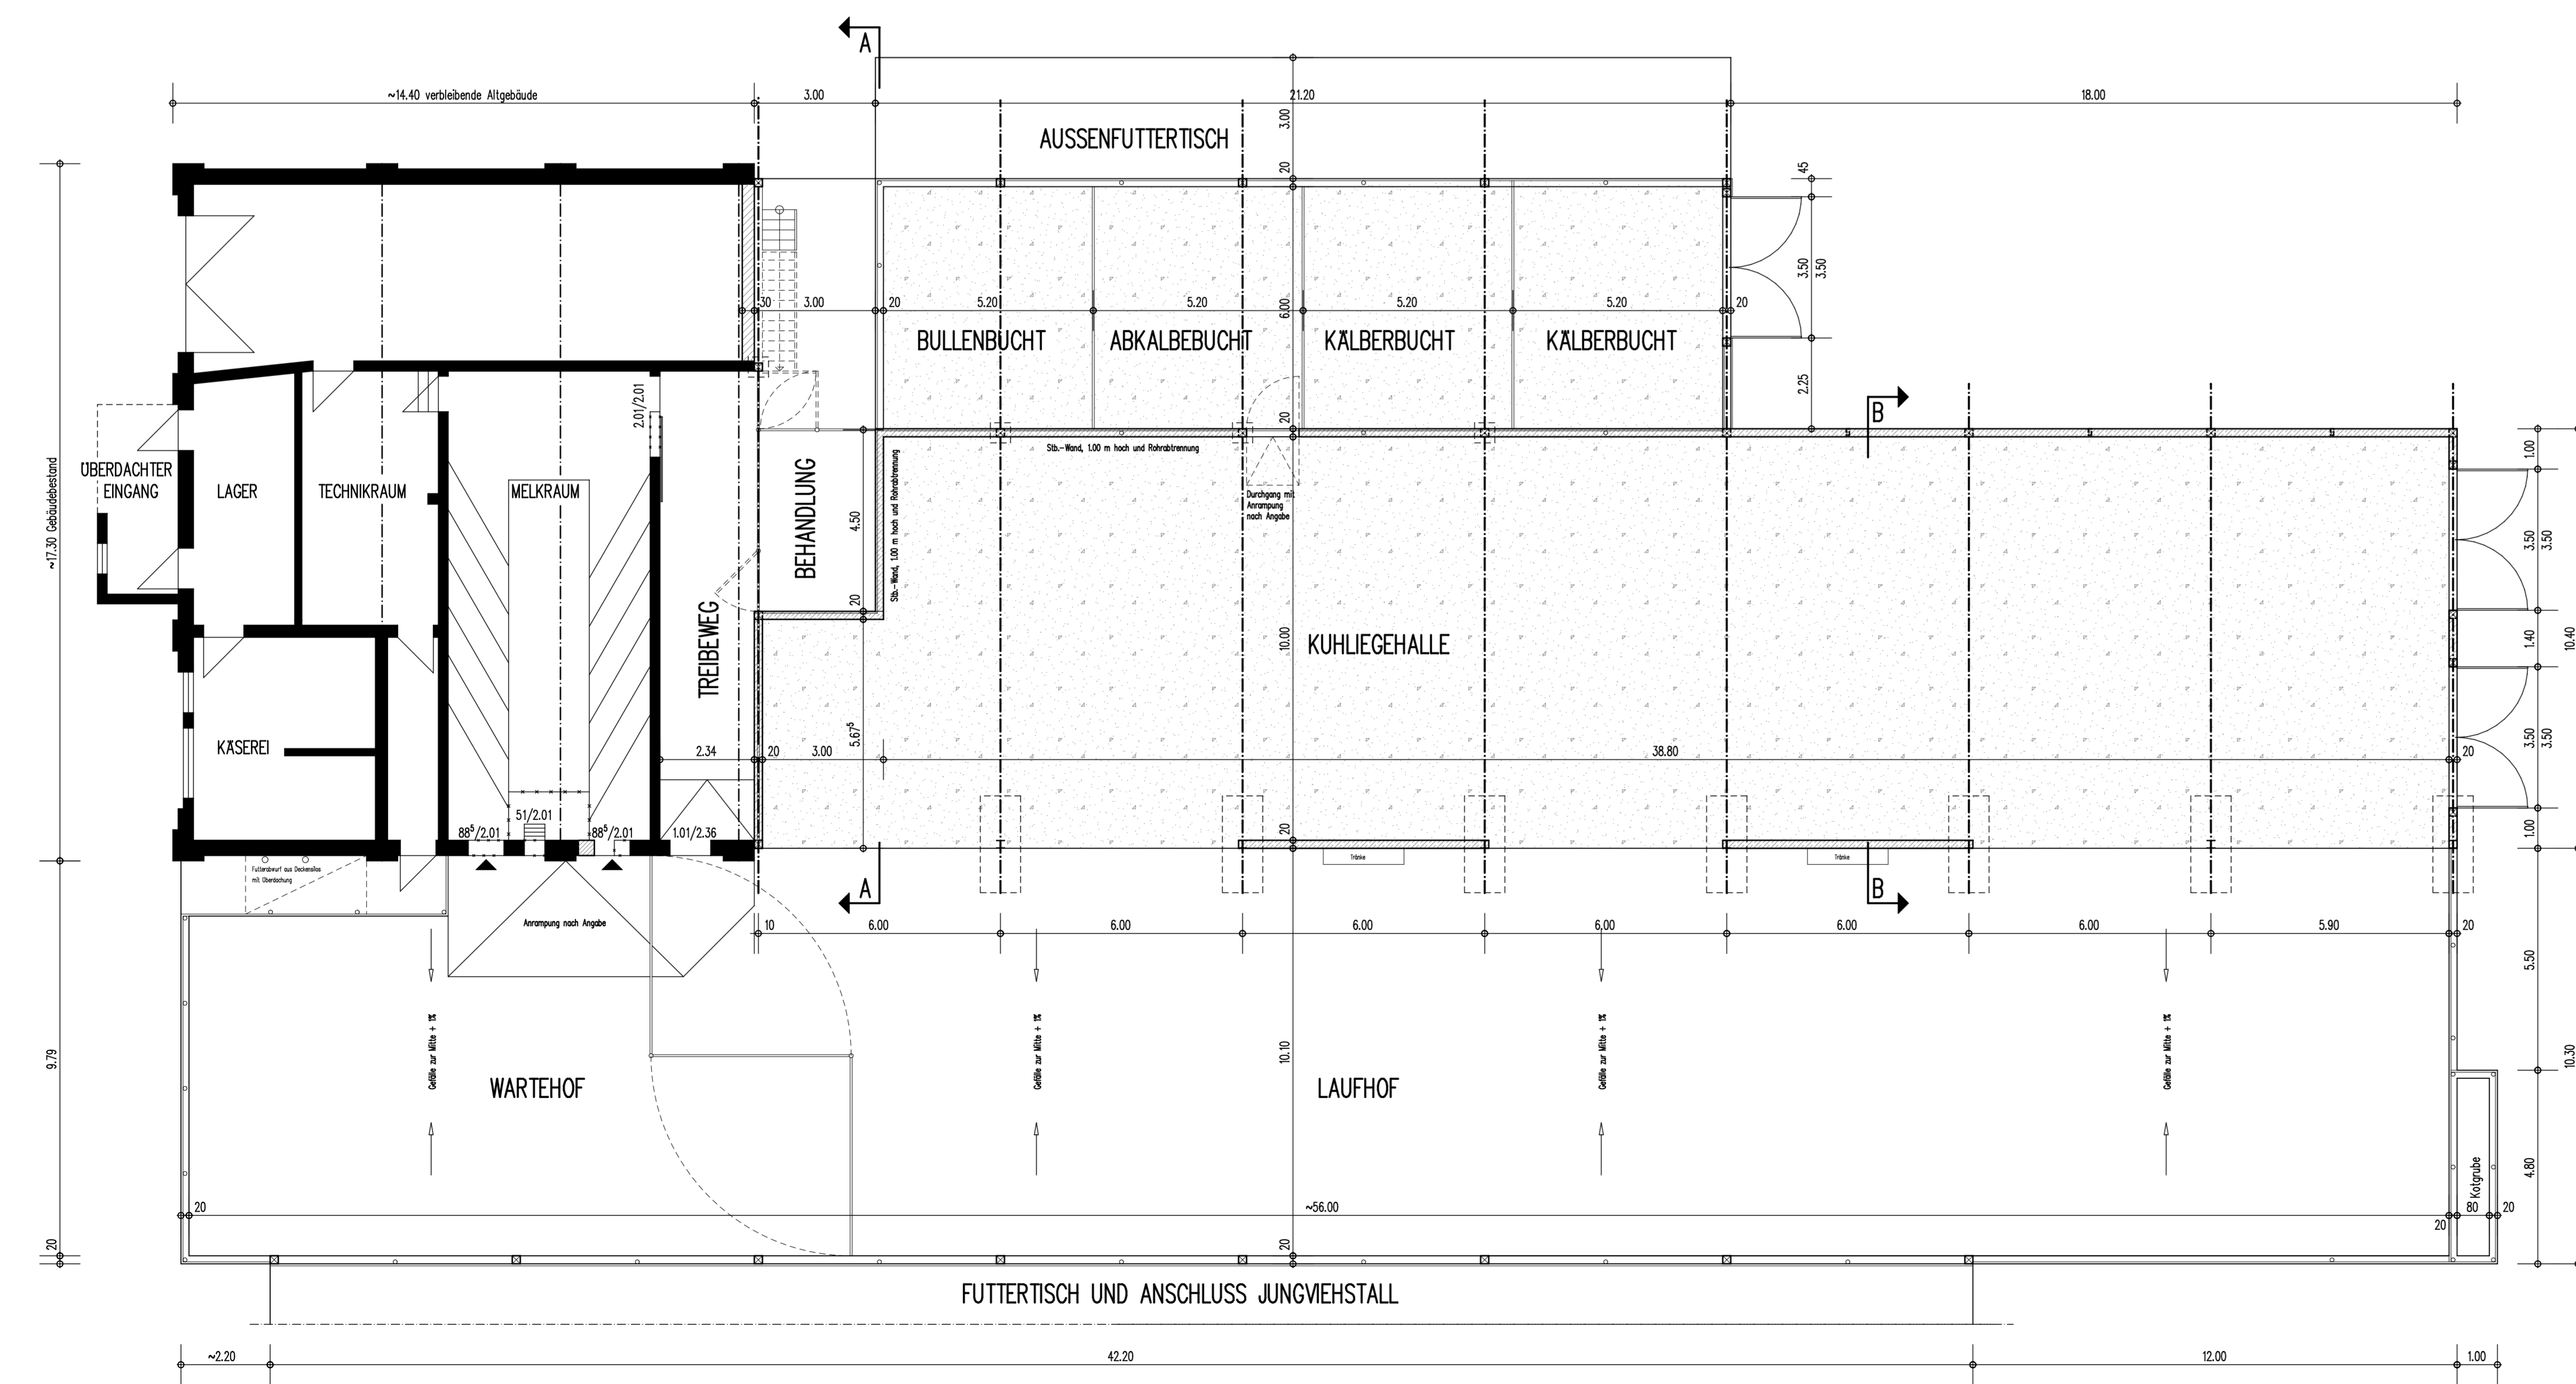

OSTANSICHT

SUDANSICHT

WESTANSICHT

SCHNITT A - A

SCHNITT B - B

R Rixen+Heyn
+ Planungsbüro für Hochbau
H Dipl.-Ing. Oliver Heyn Dipl.-Ing. Jens Rixen
 Eiderhöhe 3 Tel.: 04322 888 624
 24582 Bordesholm Fax: 04322 888 634

ANBAU EINER KUH-LIEGEHALLE
 BAUHERR: HOF KLOSTERSEE
 BAUORT: CISMAR KREIS OSTHOLSTEIN

GEPLANT	DATUM	NAME	Planverfasser:	MASSSTAB
GEPLANT	28.08.2012	RIX		1 : 100
GEZEICHNET	10.11.2012		AZ:	
GEANDERT			Unterschrift Bauherr:	RH0585
				BLATT Nr. X0023-1