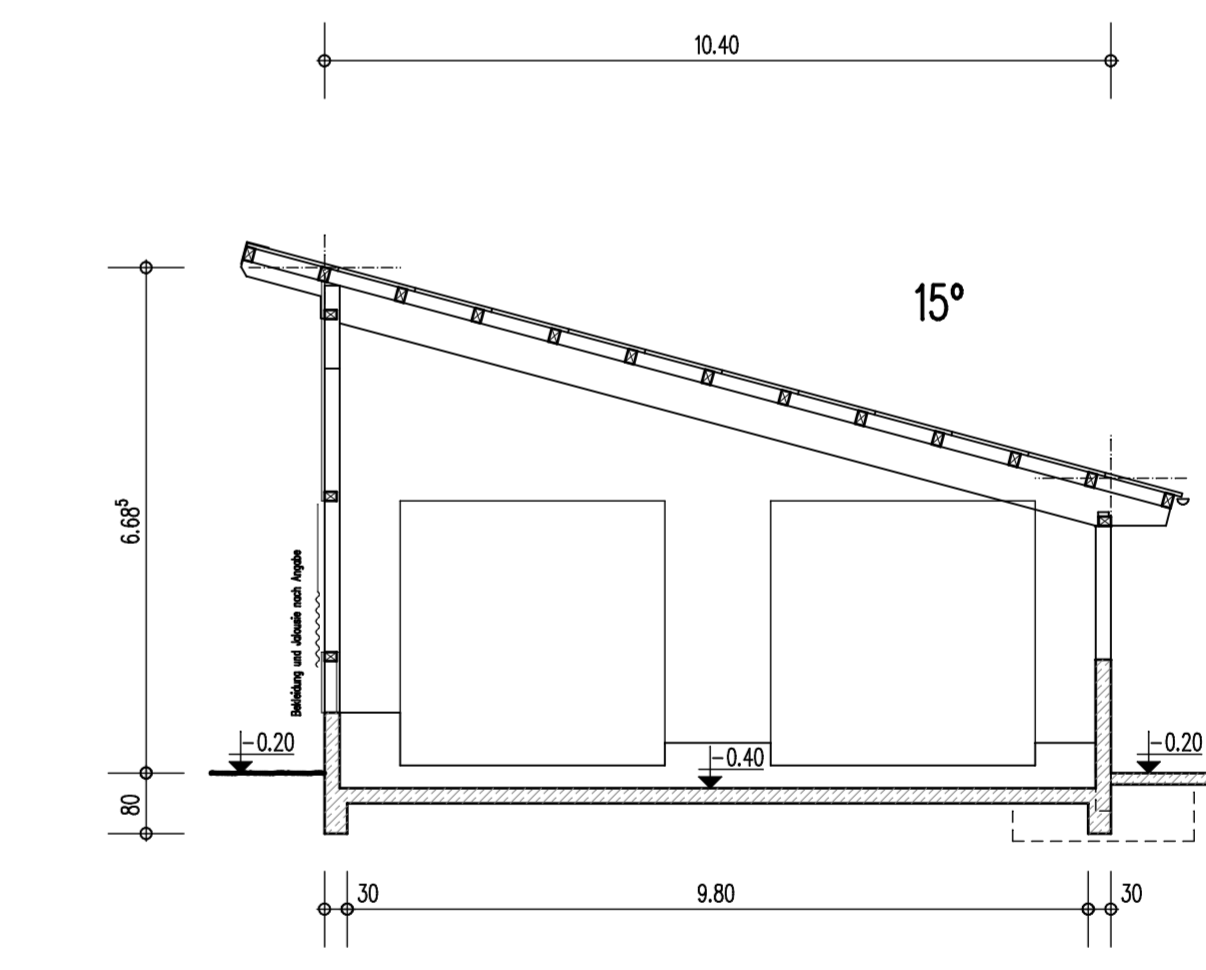

OSTANSICHT

SUDANSICHT

WESTANSICHT

SCHNITT A - A

SCHNITT B - B

R Rixen+Heyn
+ Planungsbüro für Hochbau
H Dipl.-Ing. Oliver Heyn Dipl.-Ing. Jens Rixen
 Eiderhöhe 3 Tel.: 04322 888 624
 24582 Bordesholm Fax: 04322 888 634

ANBAU EINER KUH-LIEGEHALLE
 BAUHERR: HOF KLOSTERSEE
 BAUORT: CISMAR KREIS OSTHOLSTEIN

GEPLANT	DATUM	NAME	Planverfasser:	MASSSTAB
GEPLANT	28.08.2012	RIX		1 : 100
GEZEICHNET	10.11.2012		AZ:	
GEANDERT			Unterschrift Bauherr:	RH0585
				BLATT Nr. X0023-1