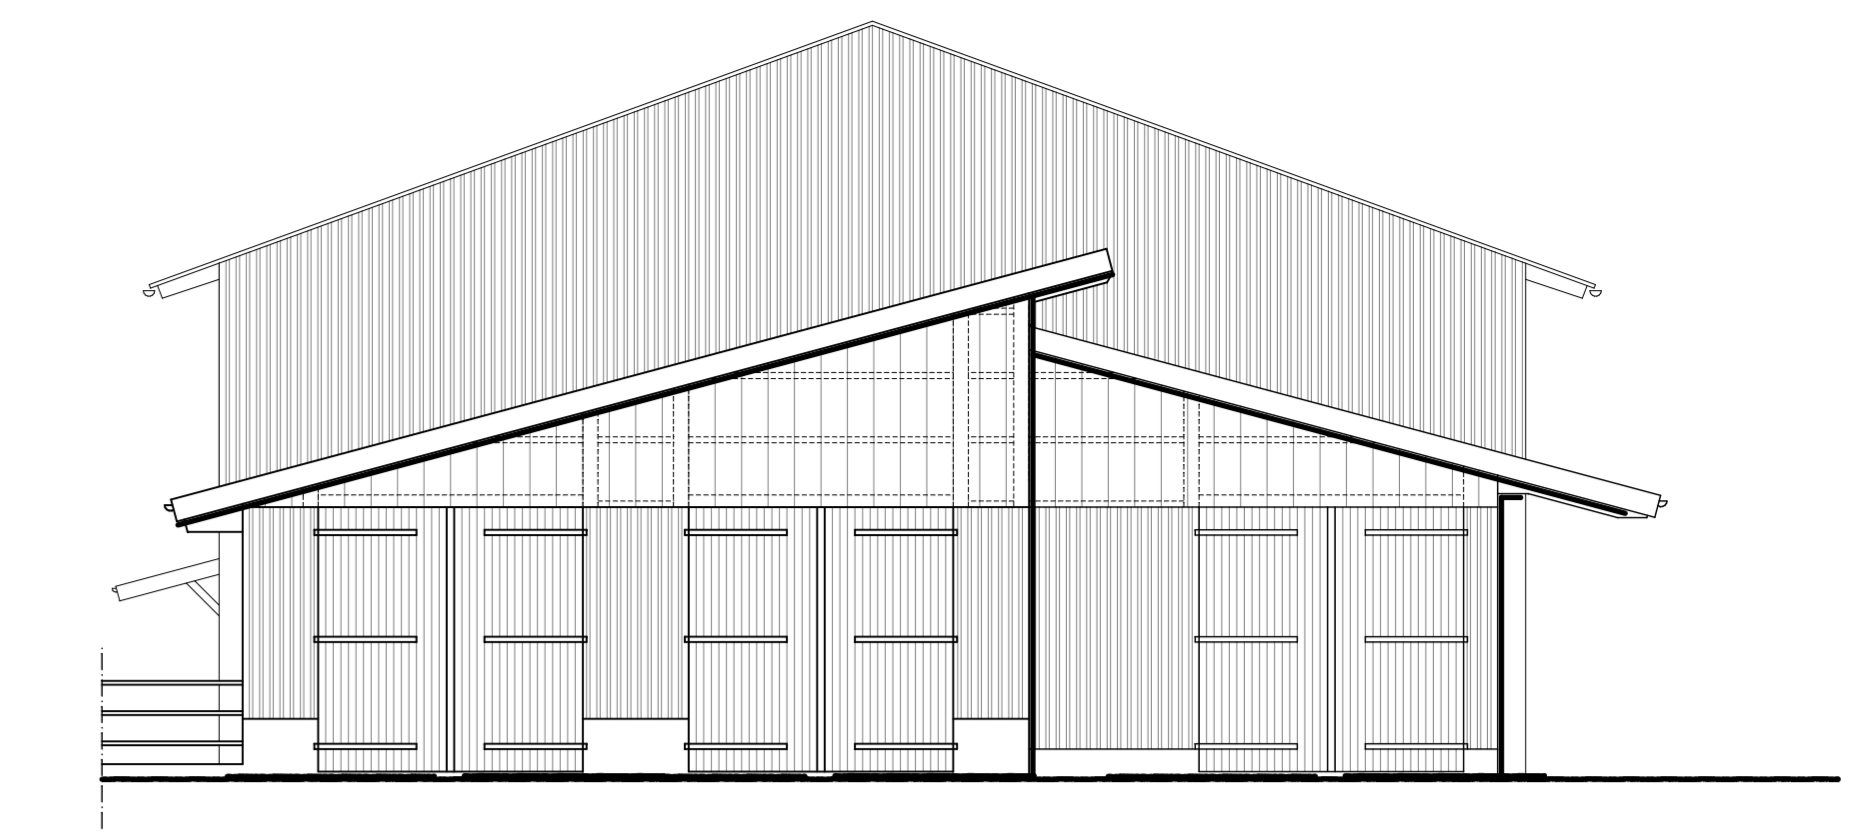

OSTANSICHT

SUDANSICHT

WESTANSICHT

SCHNITT A - A

SCHNITT B - B

R Rixen+Heyn
+ Planungsbüro für Hochbau
H Dipl.-Ing. Oliver Heyn Dipl.-Ing. Jens Rixen
 Eiderhöhe 3 Tel.: 04322 888 624
 24582 Bordesholm Fax: 04322 888 634

ANBAU EINER KUH-LIEGEHALLE
 BAUHERR: HOF KLOSTERSEE
 BAUORT: CISMAR KREIS OSTHOLSTEIN

GEPLANT	DATUM	NAME	Planverfasser:	MASSSTAB
GEPLANT	28.08.2012	RIX		1 : 100
GEZEICHNET	10.11.2012		AZ:	
GEANDERT			Unterschrift Bauherr:	RH0585
				BLATT Nr. X0023-1